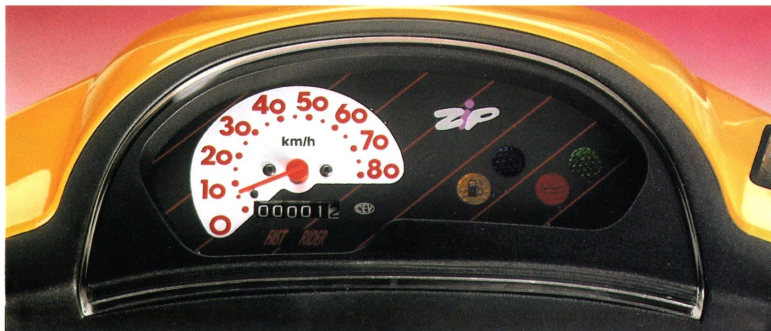

Farben:
gelb 932
rot-metallik 892

Der neue Piaggio ZIP Fast Rider ist der Motorroller voller guter Ideen. Ideen, wie Scheibenbremse und Teleskopgabel vorne, Doppelsitzbank, abschließbares Handschuhfach und vieles mehr.

Doch die beste Idee ist sicherlich sein äußerst günstiger Preis. Fragen Sie Ihren Piaggio-Fachhändler und Sie werden überrascht sein.

ZIP Fast Rider – der Roller von Piaggio, der alles hat.

Motor: 1-Zyl.-2 Takt Motor
Hubraum: 49 ccm
Leistung: 3,0 kW
bei Drehzahl: 6500 min⁻¹
Max. Drehmoment: 4,6Nm
bei Drehzahl: 6000 min⁻¹
Starter: Elektrostarter und Kickstarter
Kühlung: Luftkühlung

Antrieb: Variator, Keilriemen, automatische Kupplung
Getriebe: Hinterradgetriebe
Vorderradaufhängung: Teleskopgabel
Reibungsdämpfer
Hinterradaufhängung: Motorschwinge und hydraulischer Stoßdämpfer
Vorderradbremse: hydr. Scheibenbremse ø155 mm
Hinterradbremse: Trommelbremse ø100 mm
Felgen: Leichtmetallfelgen
vorne: 2.15x10
hinten: 2.50x10
Reifen: schlauchlos
vorne: 90/90-105J
hinten: 100/80-105J
Batterie: 12 V-4 Ah
Länge: 1660 mm
Breite: 640 mm
Höhe: 1050 mm
Radstand: 1180 mm
Leergewicht: 74 kg
zul. **Gesamtgewicht:** 260 kg
Tankinhalt: 4 l
Öltank: 1,15 l

Best.-Nr. 575